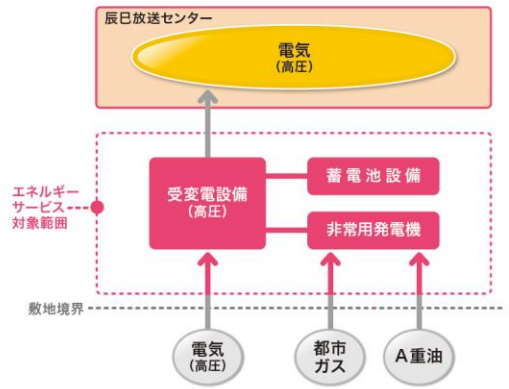

## 辰巳放送センターさま向け エネルギーサービス事業

株式会社WOWOWさまは、東京都江東区の辰巳放送センターの改築において、放送センターの用途性能上重要な「BCP対策(無停電システム)」を目的として、日本ファシリティ・ソリューション株式会社(JFS)のエネルギーサービスをご採用いただきました。

建物名称 株式会社WOWOW 辰巳放送センター  
住所 東京都江東区辰巳2-1-58  
システム概要 放送設備への電力供給について、瞬低～長時間停電までをカバーした「無停電システム」の導入により、衛星放送局としてのBCPを確立。

### 主な導入設備